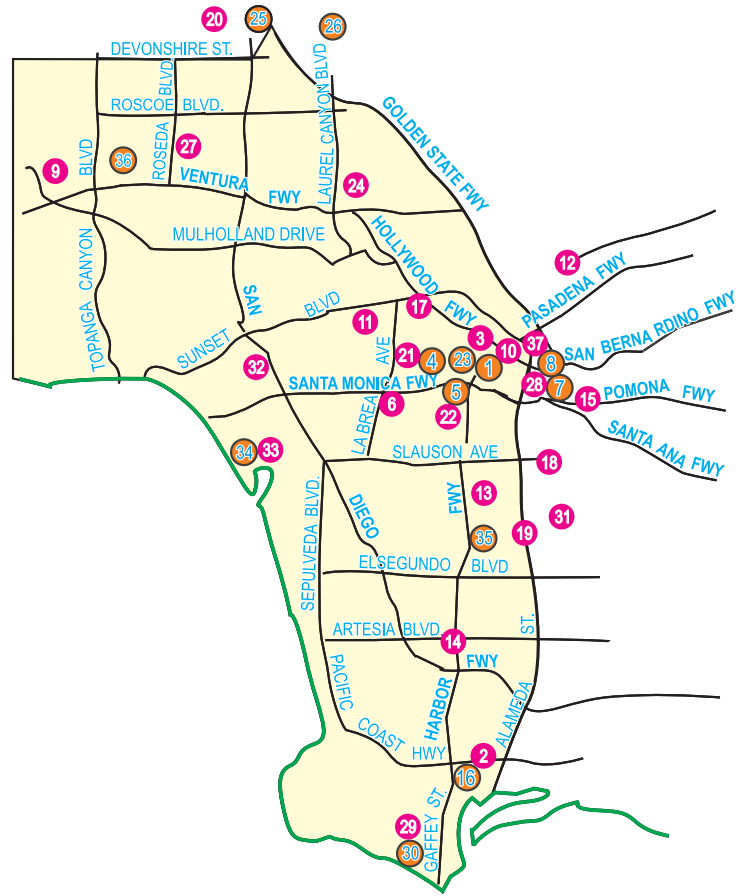

洛杉磯聯合學區成人教育學校

洛杉磯聯合學區成人和高中學生們提供免費及低費用的訓練課程。一共有37個學校中心，500個上課地點，提供超過1,500個課程，師資優良，從星期一到星期五整天皆有課程安排，全年皆可登記入學，等多項服務條件提供您方便有效的學習環境。

- 1** **Abram Friedman OC-(213)745-2013**
1646 S. Olive St., L.A. 90015
- 2** **Banning-Carson CAS-(310)549-7880**
1527 Lakme Ave., Wilmington 90744
- 3** **Belmont CAS-(213)250-9133**
1575 W. Second St., L.A. 90026
- 4** **L.A. Technology Center-(323)732-0153**
3721 W. Washington Blvd. L.A. 90018
- 5** **Central Adult High-(213)745-6079**
211 W. 17th St., L.A. 90015
- 6** **Crenshaw Washing T. CAS-(323)292-9184**
5010-11th Ave., L.A. 90043
- 7** **East Los Angeles OC-(323)223-1283**
2100 Marengo St., L.A. 90033
- 8** **East Los Angeles SC-(323)224-5970**
3921 Selig Place, L.A. 90031
- 9** **El Camino Real CAS-(818)888-1491**
5440 Valley Circle Blvd., Woodland Hills 91367
- 10** **Evans CAS-(213)626-7151**
717 N. Figueroa St., L.A. 90012
- 11** **Fairfax CAS-(323)653-4085**
7850 Melrose Ave., L.A. 90046
- 12** **Franklin CAS-(323)256-2144**
820 N. Avenue 54, L.A. 90042
- 13** **Fremont CAS-(323)778-1651**
7676 S. San Pedro St., L.A. 90003
- 14** **Gardena CAS-(310)323-2686**
18120 S. Normandie Ave., Gardena 90248
- 15** **Garfield CAS-(323)262-5163**
5101 E. 6th St., L.A. 90022
- 16** **Harbor OC-(310)547-5551**
740 N. Pacific Ave., San Pedro 90731
- 17** **Hollywood CAS-(323)467-6191**
1521 N. Highland Ave., L.A. 90028
- 18** **Huntington Park CAS-(213)581-0168**
6020 Miles Ave., Huntington Park 90255
- 19** **Jordan-Locke CAS-(323)757-8296**
325 E. 111th St., L.A. 90061
- 20** **Kennedy-San Fernando CAS-(818)368-3702**
11254 Gothic Ave., Granada Hills 91344
- 21** **Los Angeles CAS-(323)931-1026**
4650 W. Olympic Blvd., L.A. 90019
- 22** **Manual Arts-Jefferson CAS-(323)234-9177**
4131 S. Vermont Ave., L.A. 90037
- 23** **Metro Adlt Skill CTR SC-(213)386-7269**
2801 W. Sixth St., L.A. 90057
- 24** **North Hollywood CAS-(818)252-5627**
12431 Roscow Blvd., Sun Valley, 91352
- 25** **North Valley OC-(818)365-9645**
11450 Sharp Ave., Mission Hills 91345
- 26** **Pacoilma SC-(818)896-9558**
13545 Van Nuys Blvd., Pacoima, CA 91331
- 27** **Reseda CAS-(818)343-1977**
18230 Kittridge St., Reseda 91335
- 28** **Roosevelt-Bilingual CAS-(323)263-9388**
456 S. Mathews St., L.A. 90033
- 30** **San Pedro/Wilmington SC-(310)831-0295**
920 W. 36th St., Building 950
Fort McArthur, San Pedro 90731
- 31** **South Gate CAS-(323)569-7104**
3351 Firestone Blvd., South Gate 90280